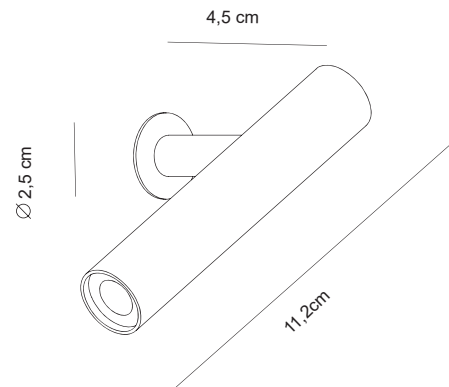

ALMAlight
Barcelona