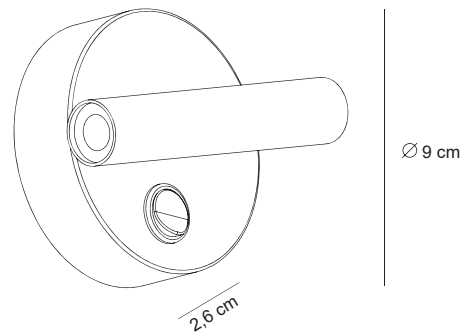

MINIFLAT is a collection of small wall lamps with a reading arm intended for the headboard of the bed.

It is a minimalist collection of small dimensions, which could fit in the palm of a hand. What we like most about MINIFLAT is that it is tiny, and that its reading arm can move in any direction. It can be used both to read a good book, comfortably installed in our bed, and to have indirect light if we direct the arm towards the ceiling or elsewhere. MINIFLAT is ideal to be placed in bedrooms of homes and hotel facilities.

The MINIFLAT collection consists of three models: one with a round base, another with a rectangular base and a third built-in, without base nor switch. The structures are made of white or black textured painted iron. The light source is a non-dimmable integrated LED Cree 3W 3000K 260lm 30° CRI>90. It always includes the corresponding 90-264V 2.5-4.5Vdc 700mA driver, which in the case of a round or rectangular base is housed inside the base, and in the case of the embedded version it must be installed hidden behind the headboard of the bed.

ALMAlight
Barcelona