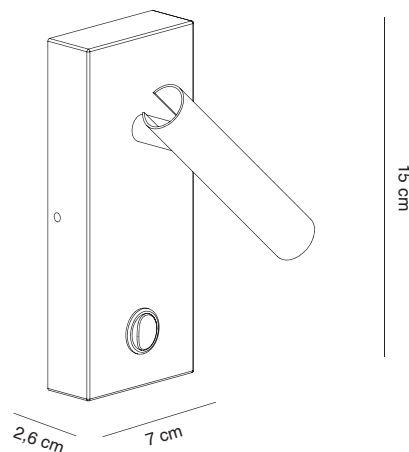

MINIFLAT is a collection of small wall lamps with a reading arm intended for the headboard of the bed.

It is a minimalist collection of small dimensions, which could fit in the palm of a hand. What we like most about MINIFLAT is that it is tiny, and that its reading arm can move in any direction. It can be used both to read a good book, comfortably installed in our bed, and to have indirect light if we direct the arm towards the ceiling or elsewhere. MINIFLAT is ideal to be placed in bedrooms of homes and hotel facilities.

The MINIFLAT collection consists of three models: one with a round base, another with a rectangular base and a third built-in, without base nor switch. The structures are made of white or black textured painted iron. The light source is a non-dimmable integrated LED Cree 3W 3000K 260lm 30° CRI>90. It always includes the corresponding 90-264V 2.5-4.5Vdc 700mA driver, which in the case of a round or rectangular base is housed inside the base, and in the case of the embedded version it must be installed hidden behind the headboard of the bed.